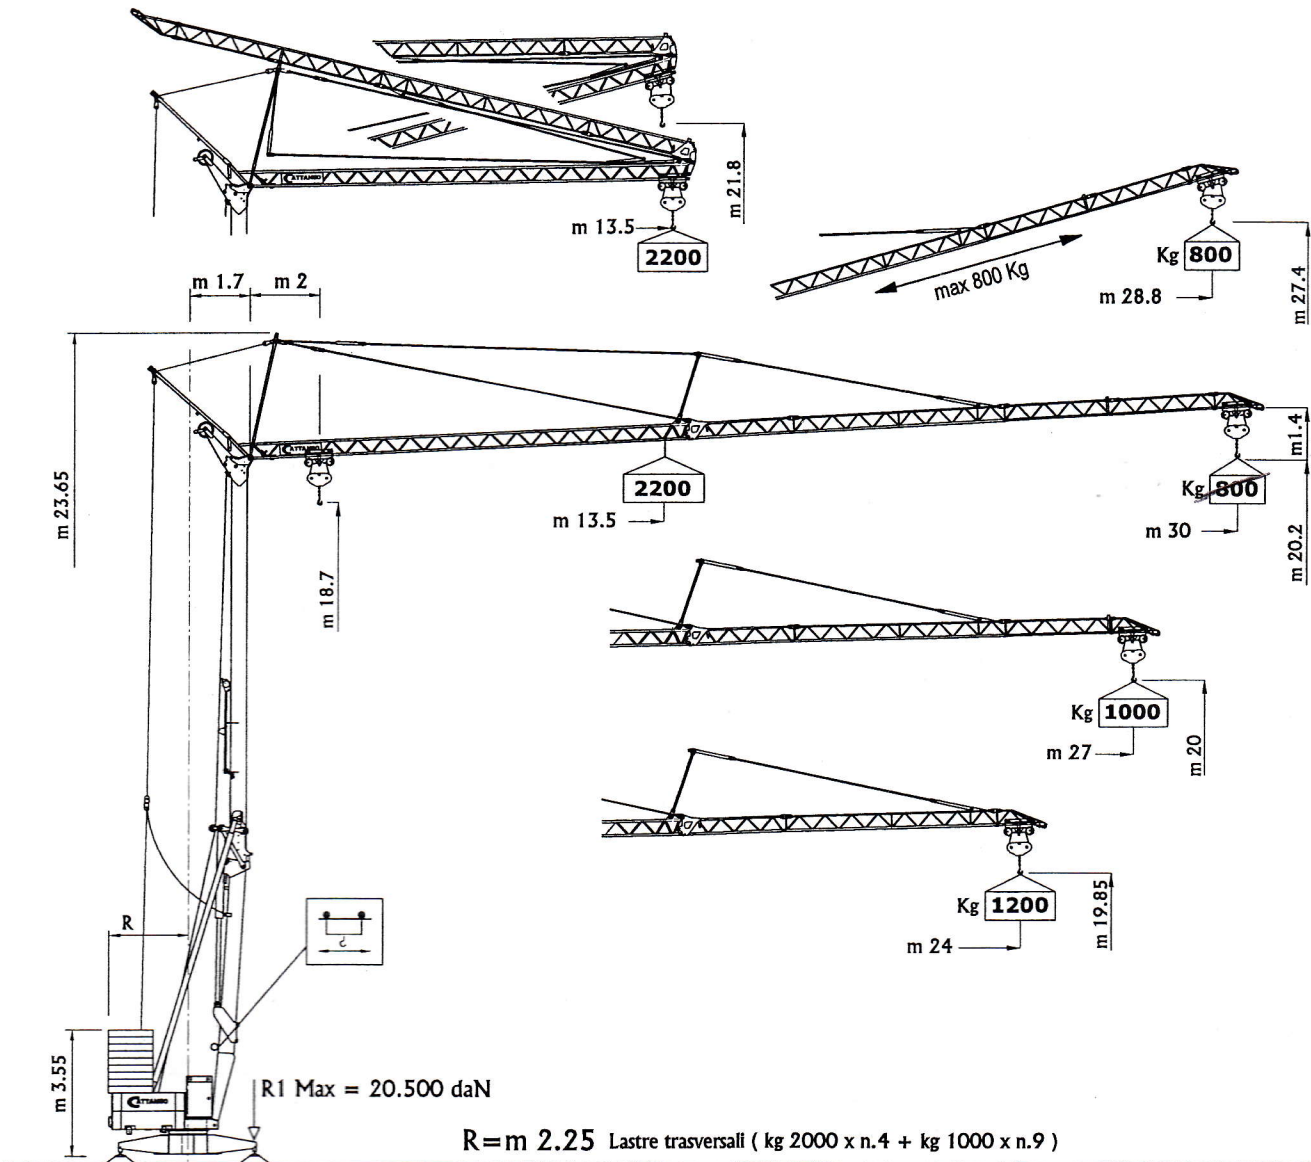

CM 74A Serie modulare - Trifase

CURVE DI CARICO

Kg	2200	2100	2000	1900	1800	1700	1600	1500	1400	1300	1200	1100	1000	900	800
m	13.5	14.0	14.6	15.2	15.8	16.6	17.4	18.3	19.4	20.6	21.9	23.5	25.3	27.4	30.0
m	14.3	14.9	15.5	16.2	16.9	17.7	18.6	19.6	20.7	21.9	23.4	25.0	27.0		
m	14.7	15.3	15.9	16.6	17.3	18.1	19.0	20.0	21.2	22.5	24.0				